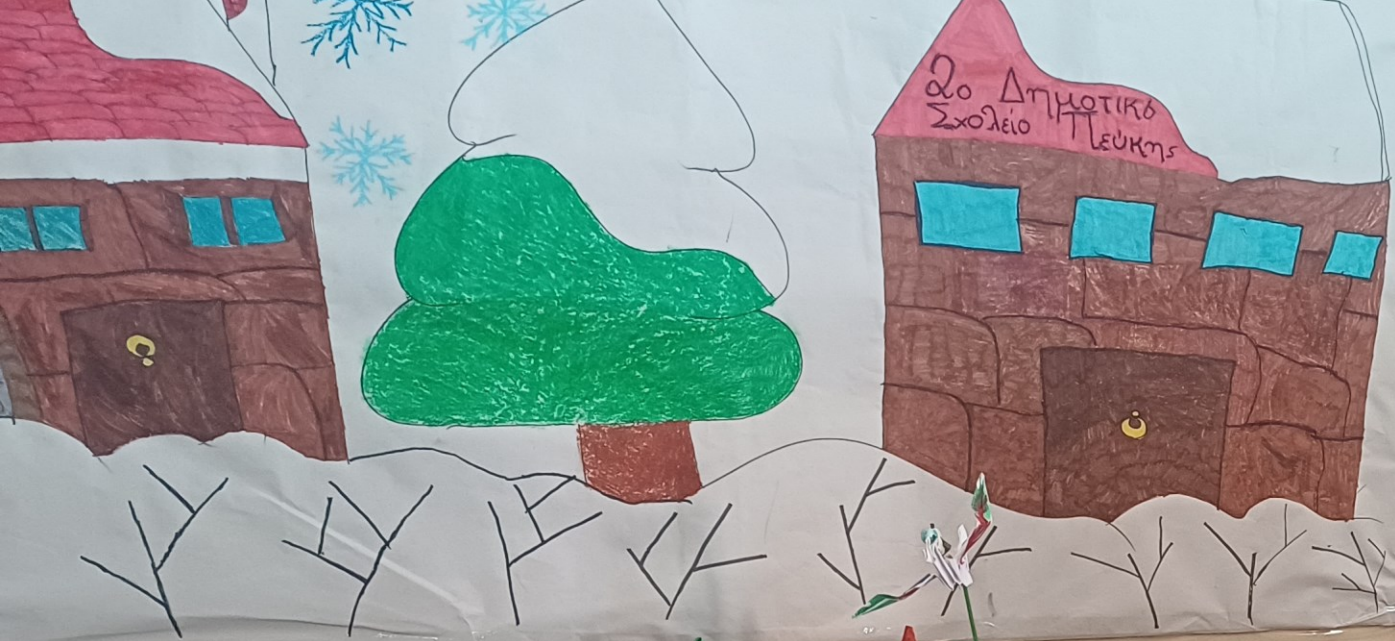

<https://www.pixabay.com>

2<sup>ο</sup> Δημοτικό Σχολείο Πεύκης  
ΧΡΙΣΤΟΥΓΕΝΝΑ 2024

ΣΤ1

Εκπαιδευτικός: Χρύσα Κοκορίκου

2ο Δημοτικό  
Σχολείο  
Λεύκης

ΞΩΤΙΚΟΣ ΠΙΤΑ

ΗΜΕΡΟΛΟΓΙΑ

# ΚΟΡΝΙΖΕΣ ΓΙΑ ΒΑΖΑΡ ΣΥΛΛΟΓΟΥ ΓΟΝΕΩΝ ΚΑΙ ΚΗΔΕΜΟΝΩΝ

A festive Christmas scene featuring a snowy path leading through a forest of evergreen trees. In the foreground, several wrapped gifts in red and gold paper are scattered on the snow. The sky is dark blue with numerous golden stars and a large, prominent star in the upper right corner. The overall atmosphere is warm and celebratory.